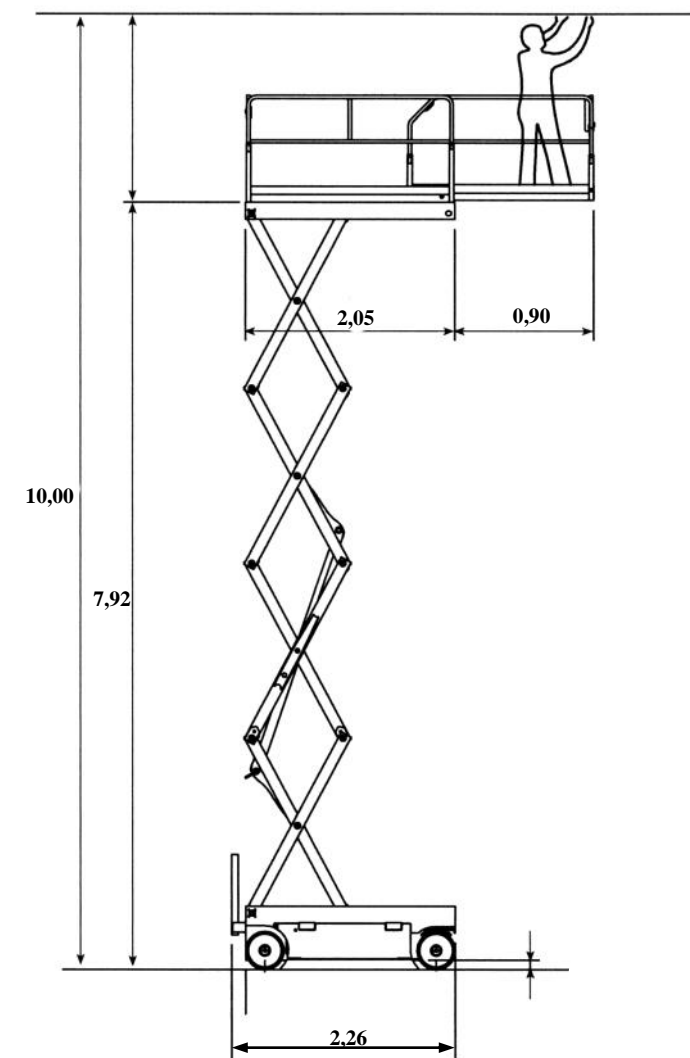

SKYJACK 3226

PESO COMPLESSIVO	2332 KG
LARGHEZZA CHIUSA	0,81 MT
LUNGHEZZA	2,26 MT
ALTEZZA DA CHIUSA	2,19 MT
ALTEZZA CON PARAPETTI ABBATTUTI	1,15MT
ALTEZZA MAX LAVORO	10,00 MT
ESTENSIONE MAX CESTO	0,90 MT
POSTI SUL CESTO	2 PERSONE (226KG)
DIMENSIONI CESTO	2050 MM X 710 MM
ALIMENTAZIONE	ELETTRICO