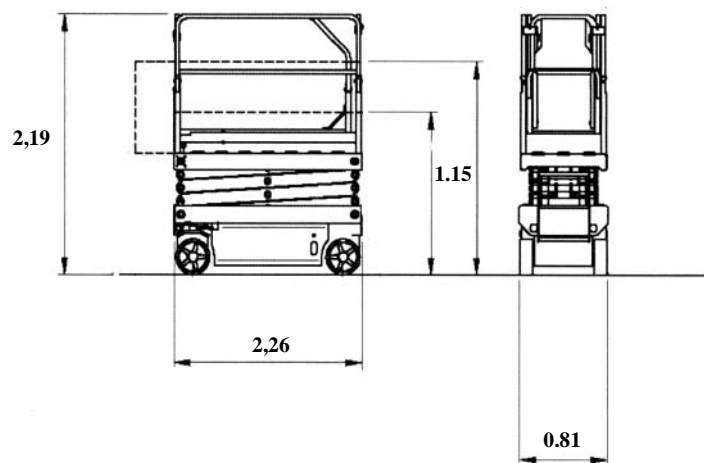

SKYJACK 3226

PESO COMPLESSIVO	2332 KG
LARGHEZZA CHIUSA	0,81 MT
LUNGHEZZA	2,26 MT
ALTEZZA DA CHIUSA	2,19 MT
ALTEZZA CON PARAPETTI ABBATTUTI	1,15MT
ALTEZZA MAX LAVORO	10,00 MT
ESTENSIONE MAX CESTO	0,90 MT
POSTI SUL CESTO	2 PERSONE (226KG)
DIMENSIONI CESTO	2050 MM X 710 MM
ALIMENTAZIONE	ELETTRICO