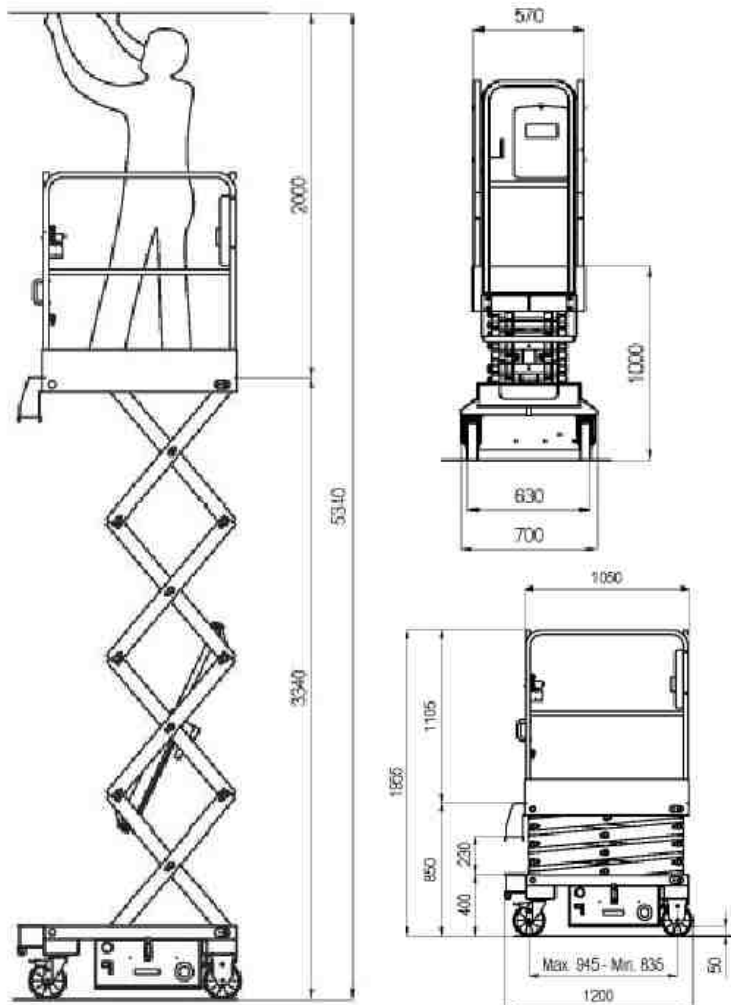

AIRO XLP5 E

PESO COMPLESSIVO	430 KG
LARGHEZZA CHIUSA	0.70 MT
LUNGHEZZA	1,20 MT
ALTEZZA DA CHIUSA	1,955 MT
ALTEZZA MAX LAVORO	5,34 MT
PORTATA TOTALE	250 KG 1 PERSONA
DIMENSIONI CESTO	570 MM X 1050 MM
ALIMENTAZIONE	ELETTRICA