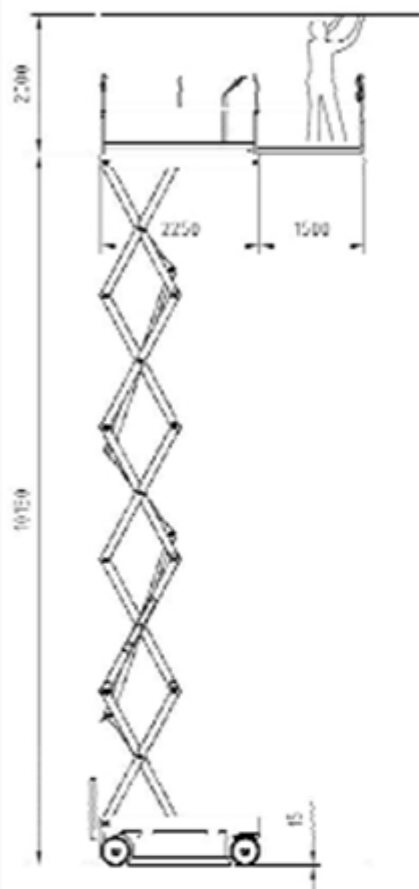

## AIRO X 12 EN

<b>PESO COMPLESSIVO</b>	3430 KG
<b>LARGHEZZA CHIUSA</b>	0.89 MT
<b>LUNGHEZZA</b>	2,40 MT
<b>ALTEZZA DA CHIUSA</b>	2,54 MT
<b>ALTEZZA CON PARAPETTI ABBATTUTI</b>	1,60 MT
<b>ALTEZZA MAX LAVORO</b>	12,10 MT
<b>ESTENSIONE MAX CESTO</b>	1.50 MT
<b>POSTI SUL CESTO</b>	3 PERSONE (300KG)
<b>DIMENSIONI CESTO</b>	890 MM X 3750 MM
<b>ALIMENTAZIONE</b>	ELETTRICA