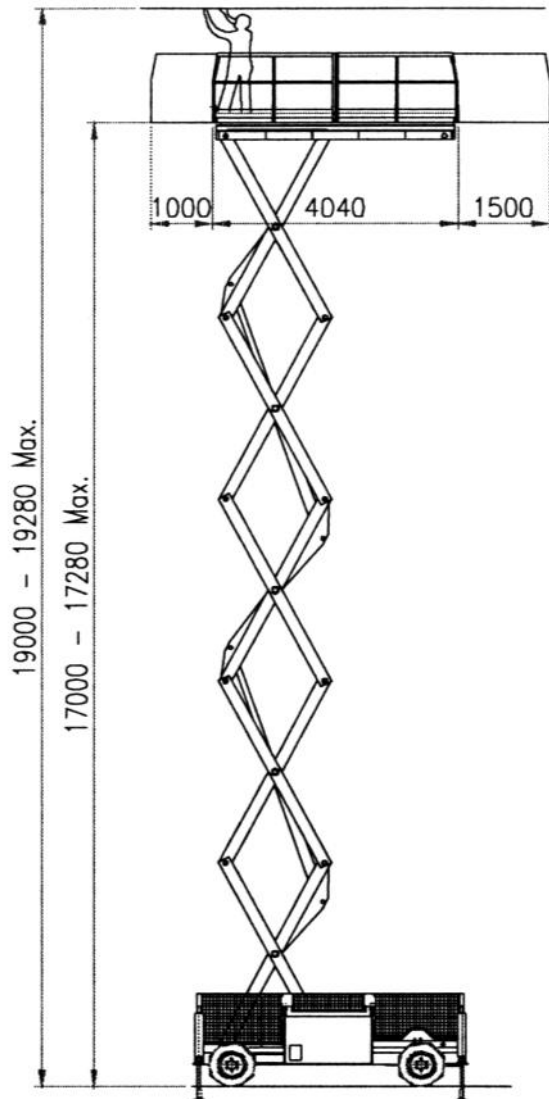

AIRO SF 1700 4WD

PESO COMPLESSIVO	9200 KG
LARGHEZZA CHIUSA	2,33 MT
LUNGHEZZA	4,53 MT
ALTEZZA DA CHIUSA	3,36 MT
ALTEZZA CON PARAPETTI ABBATTUTI	2,44 MT
ALTEZZA MAX LAVORO	19,30 MT
ESTENSIONE MAX CESTO	1,50 + 1,00 MT
POSTI SUL CESTO	3 PERSONE (500 KG)
DIMENSIONI CESTO	4040 MM X 1870 MM
ALIMENTAZIONE	DIESEL