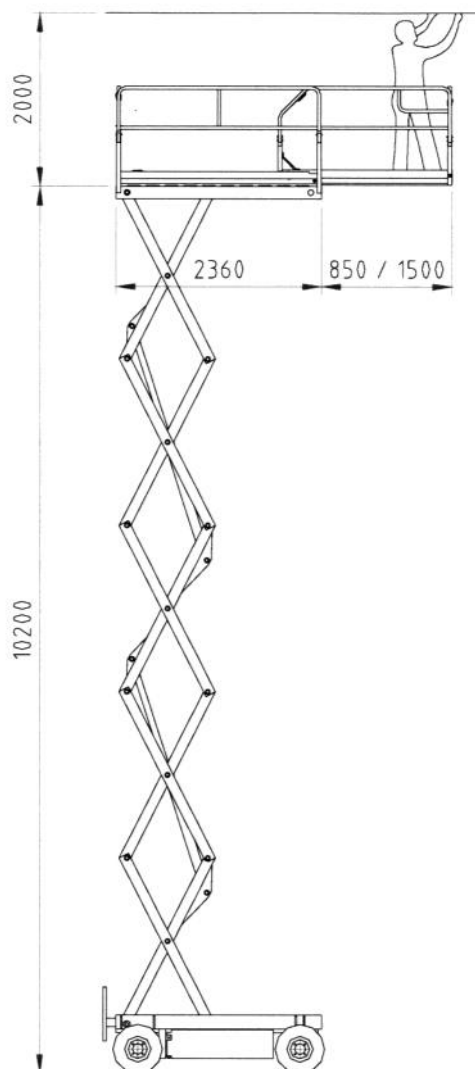

## AIRO SF 1000 IR

<b>PESO COMPLESSIVO</b>	2835 KG
<b>LARGHEZZA CHIUSA</b>	1,50 MT
<b>LUNGHEZZA</b>	2,555 MT
<b>ALTEZZA DA CHIUSA</b>	2,525 MT
<b>ALTEZZA CON PARAPETTI ABBATTUTI</b>	2,03MT
<b>ALTEZZA MAX LAVORO</b>	12,20 MT
<b>ESTENSIONE MAX CESTO</b>	0,85 MT
<b>POSTI SUL CESTO</b>	2 PERSONE (400KG)
<b>DIMENSIONI CESTO</b>	2360 MM X 1140 MM
<b>ALIMENTAZIONE</b>	ELETTRICO