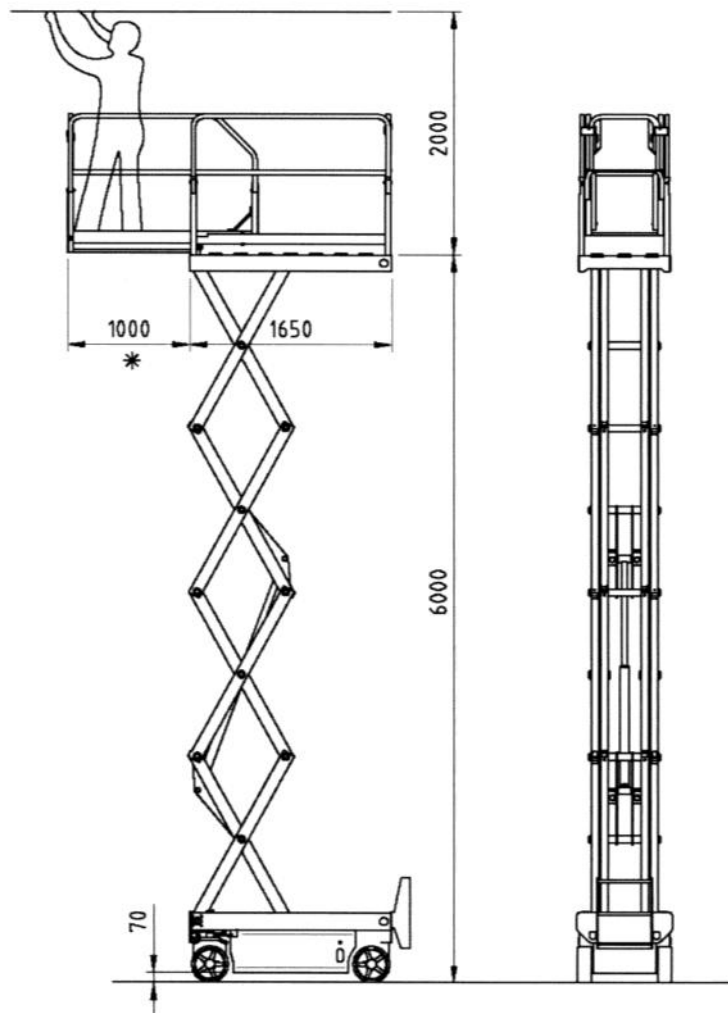

## AIRO MICRA 600

PESO COMPLESSIVO	1.395 KG
LARGHEZZA CHIUSA	0,765 MT
LUNGHEZZA	1,805 MT
ALTEZZA DA CHIUSA	2,195 MT
ALTEZZA CON PARAPETTI ABBATTUTI	1,760 MT
ALTEZZA MAX LAVORO	8,00 MT
ESTENSIONE MAX CESTO	1,00 MT
POSTI SUL CESTO	2 PERSONE (250KG)
DIMENSIONI CESTO	1650 MM X 740 MM
ALIMENTAZIONE	ELETTRICO