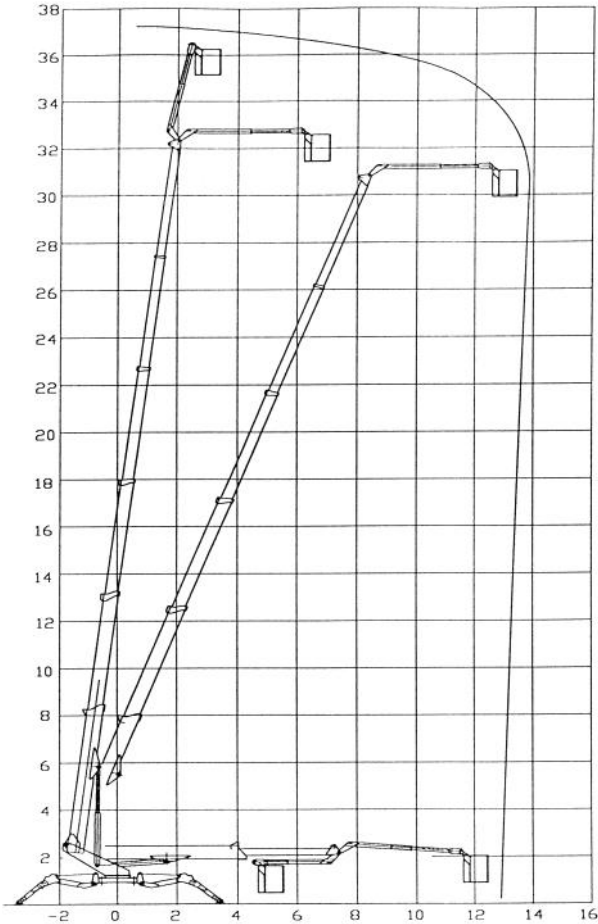

## PALAZZANI TSJ38

<b>PESO COMPLESSIVO</b>	9.360 KG
<b>LARGHEZZA CHIUSA</b>	1,70 MT (senza cestello)
<b>LUNGHEZZA</b>	7,40 MT
<b>ALTEZZA DA CHIUSA</b>	2,405 MT
<b>LARGHEZZA PIAZZATA</b>	*vedere grafico
<b>ALTEZZA MAX LAVORO</b>	38,00 MT
<b>SBRACCIO MAX LAVORO</b>	13,50 MT
<b>POSTI SUL CESTO</b>	2 PERSONE (200KG)
<b>DIMENSIONI CESTO</b>	88 MM X 240 MM
<b>ALIMENTAZIONE</b>	ELETTRICO - DIESEL