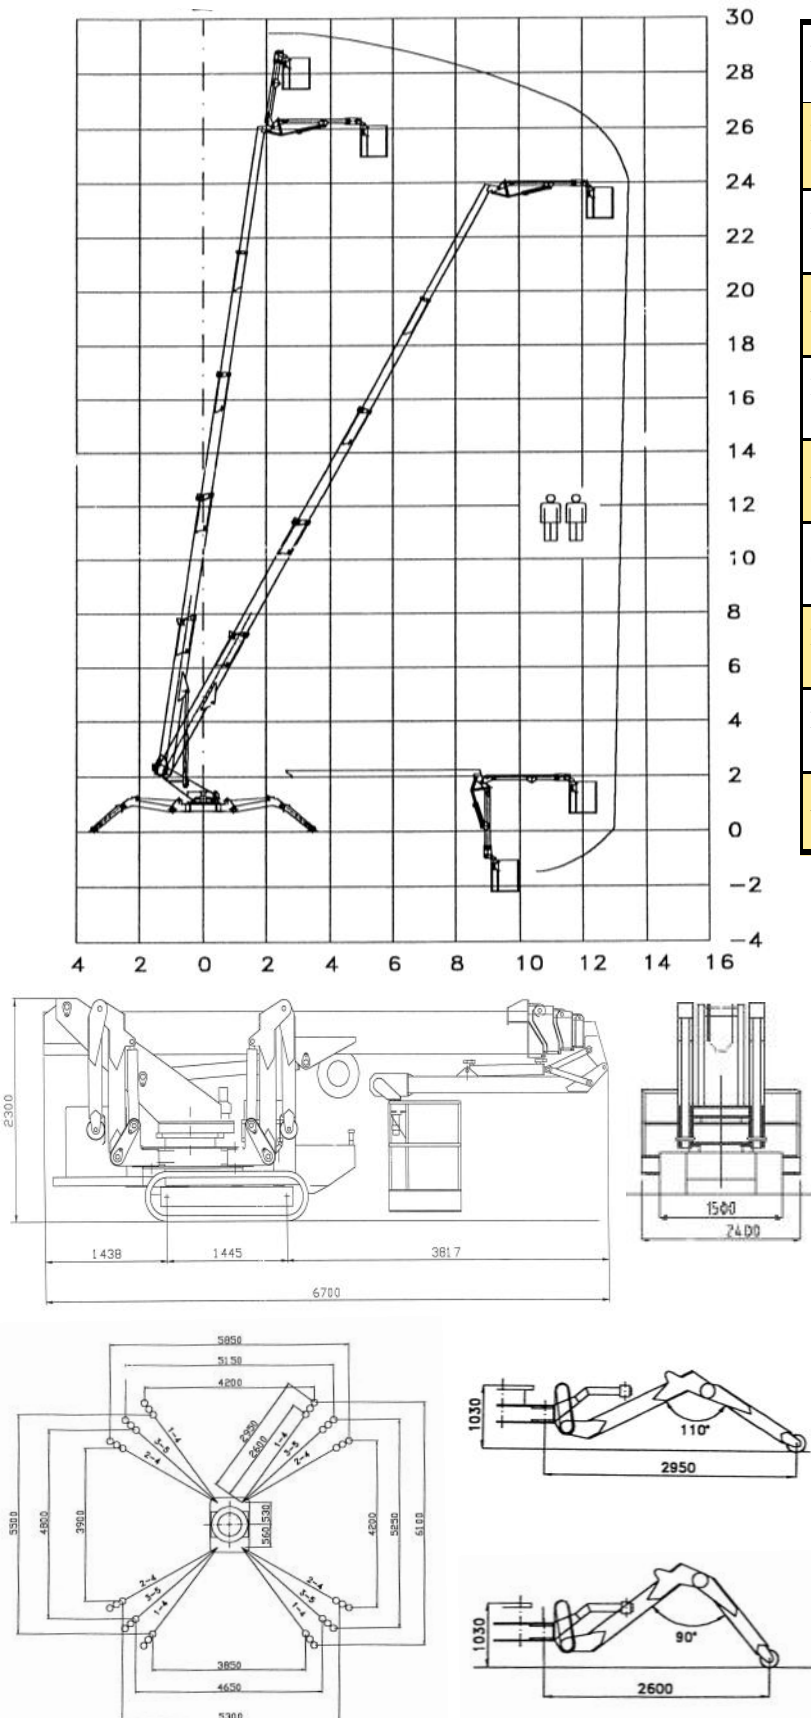

PALAZZANI TSJ30

PESO COMPLESSIVO	6.360 KG
LARGHEZZA CHIUSA	1,50 MT (senza cestello) 2,40 MT (con cestello)
LUNGHEZZA	6,70 MT
ALTEZZA DA CHIUSA	2,30 MT
LARGHEZZA PIAZZATA	*vedere grafico
ALTEZZA MAX LAVORO	30,00 MT
SBRACCIO MAX LAVORO	13,00 MT
POSTI SUL CESTO	2 PERSONE (200KG)
DIMENSIONI CESTO	78 MM X 240 MM
ALIMENTAZIONE	ELETTRICO - DIESEL