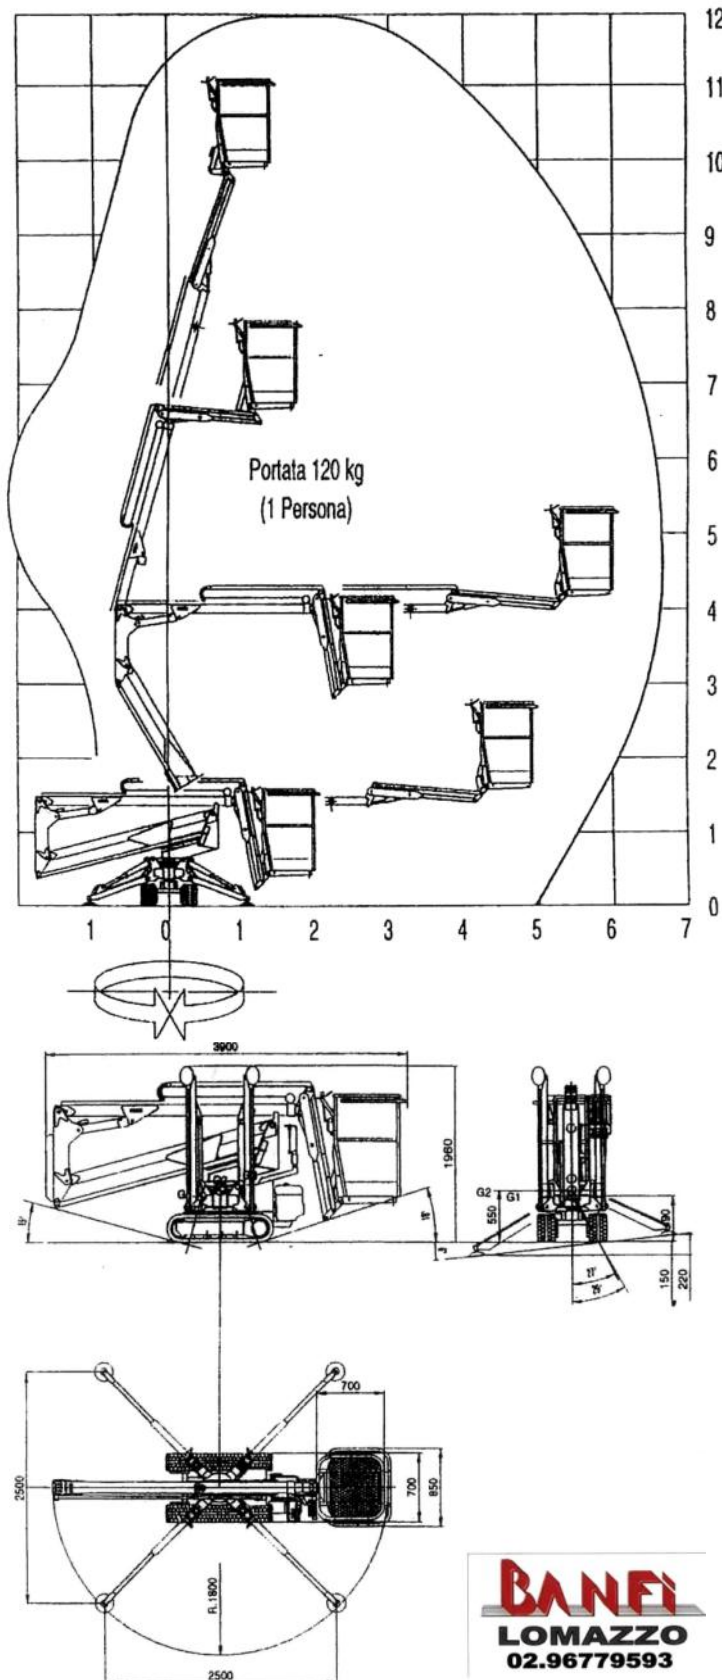

## OCTOPUSSY 1265

PESO COMPLESSIVO	1.450 KG
LARGHEZZA CHIUSA	0,85 MT
LUNGHEZZA	3,90 MT
ALTEZZA DA CHIUSA	1,96 MT
LARGHEZZA PIAZZATA	2,5 MT x 2,5 MT
ALTEZZA MAX LAVORO	12,00 MT
SBRACCIO MAX LAVORO	6,50 MT
POSTI SUL CESTO	1 PERSONA (120KG)
DIMENSIONI CESTO	60 MM X 65 MM
ALIMENTAZIONE	ELETTRICO- BENZINA