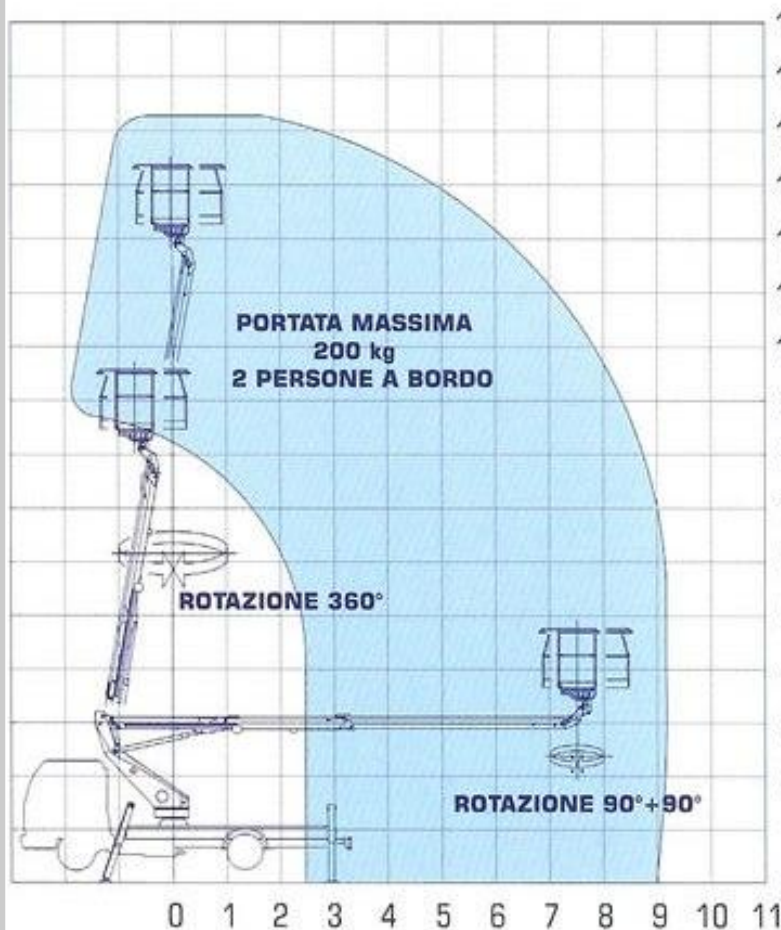

SCORPION 1490

PESO COMPLESSIVO:	3.500 KG
LARGHEZZA DA CHIUSA:	2.10 MT
LUNGHEZZA:	6.58 MT
ALTEZZA DA CHIUSA:	2.93 MT
LARGHEZZA PIAZZATA:	2.65 MT
ALTEZZA MAX LAVORO:	14.30 MT
SBRACCIO MAX LAVORO:	9.00 MT
POSTI SUL CESTO:	2 PERSONE (200KG)
DIMENSIONI CESTO:	65 MM X 120 MM
ALIMENTAZIONE:	DIESEL