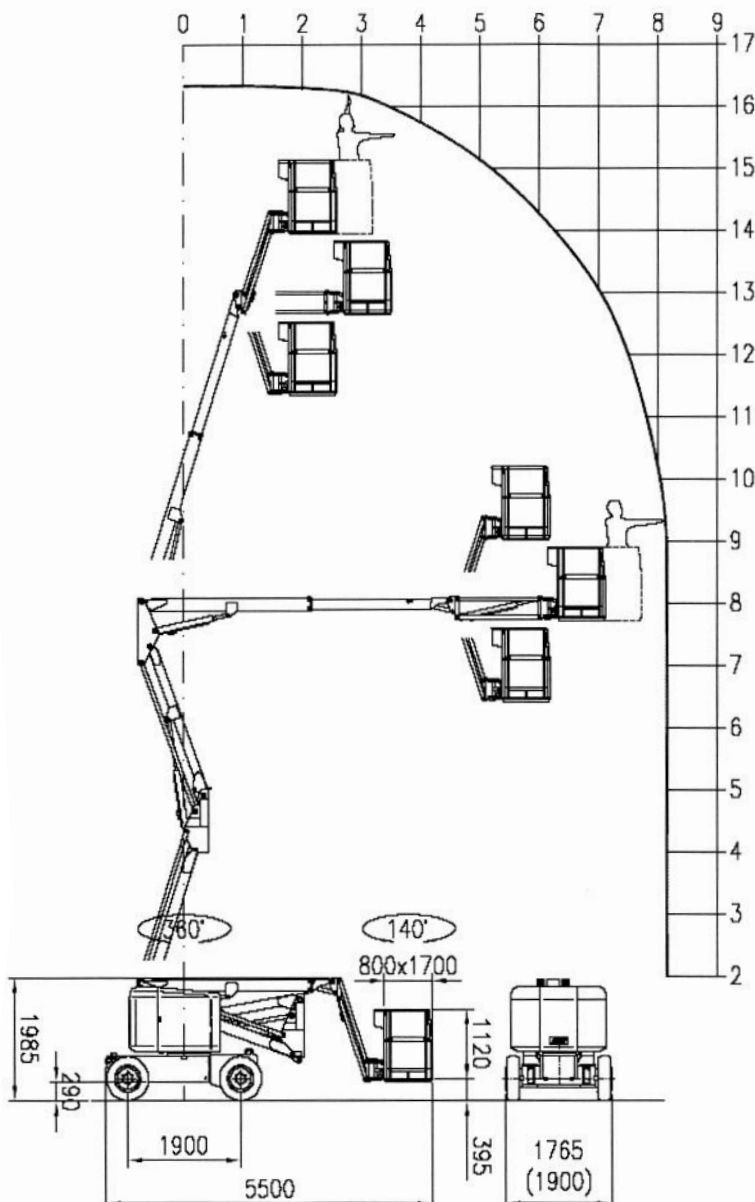

## AIRO SG1400JE

<b>PESO COMPLESSIVO</b>	7300 KG
<b>LARGHEZZA CHIUSA</b>	1.76 MT
<b>LUNGHEZZA</b>	5.50 MT
<b>ALTEZZA DA CHIUSA</b>	1,985 MT
<b>ALTEZZA MAX LAVORO</b>	16,00 MT
<b>SBRACCIO MAX LAVORO</b>	8,10 MT
<b>POSTI SUL CESTO</b>	2 PERSONE (230 KG)
<b>DIMENSIONI CESTO</b>	1700 MM X 800 MM
<b>ALIMENTAZIONE</b>	BATTERIA RICARICABILE