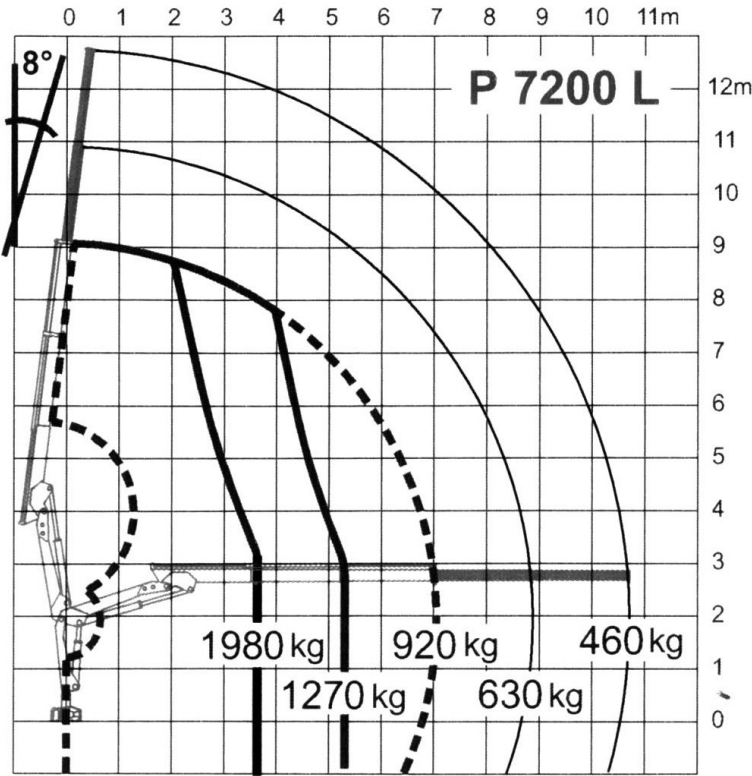

BONFIGLIOLI P7200 mercedes

PESO COMPLESSIVO	7.000 KG
LARGHEZZA CHIUSA	2,40 MT
LUNGHEZZA	7.10 MT
ALTEZZA DA CHIUSA	3,05 MT
LARGHEZZA PIAZZATA	3,90 / 4,90 MT
ALTEZZA MAX SOTTOGANCIO	9,00 MT
SBRACCIO MAX	7,00 MT
PORTATA	1980 Kg 3.60 MT
ALIMENTAZIONE	DIESEL