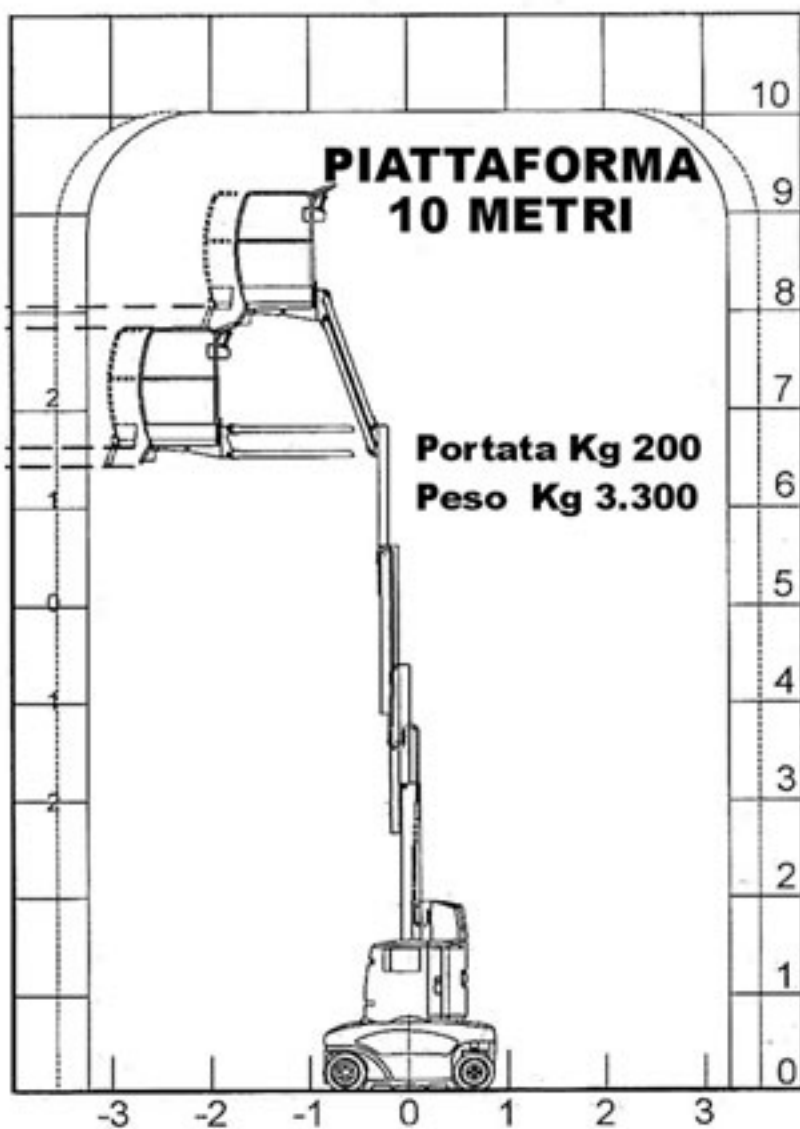

## GROVE TOUCAN 1010

### PIATTAFORMA 10 METRI