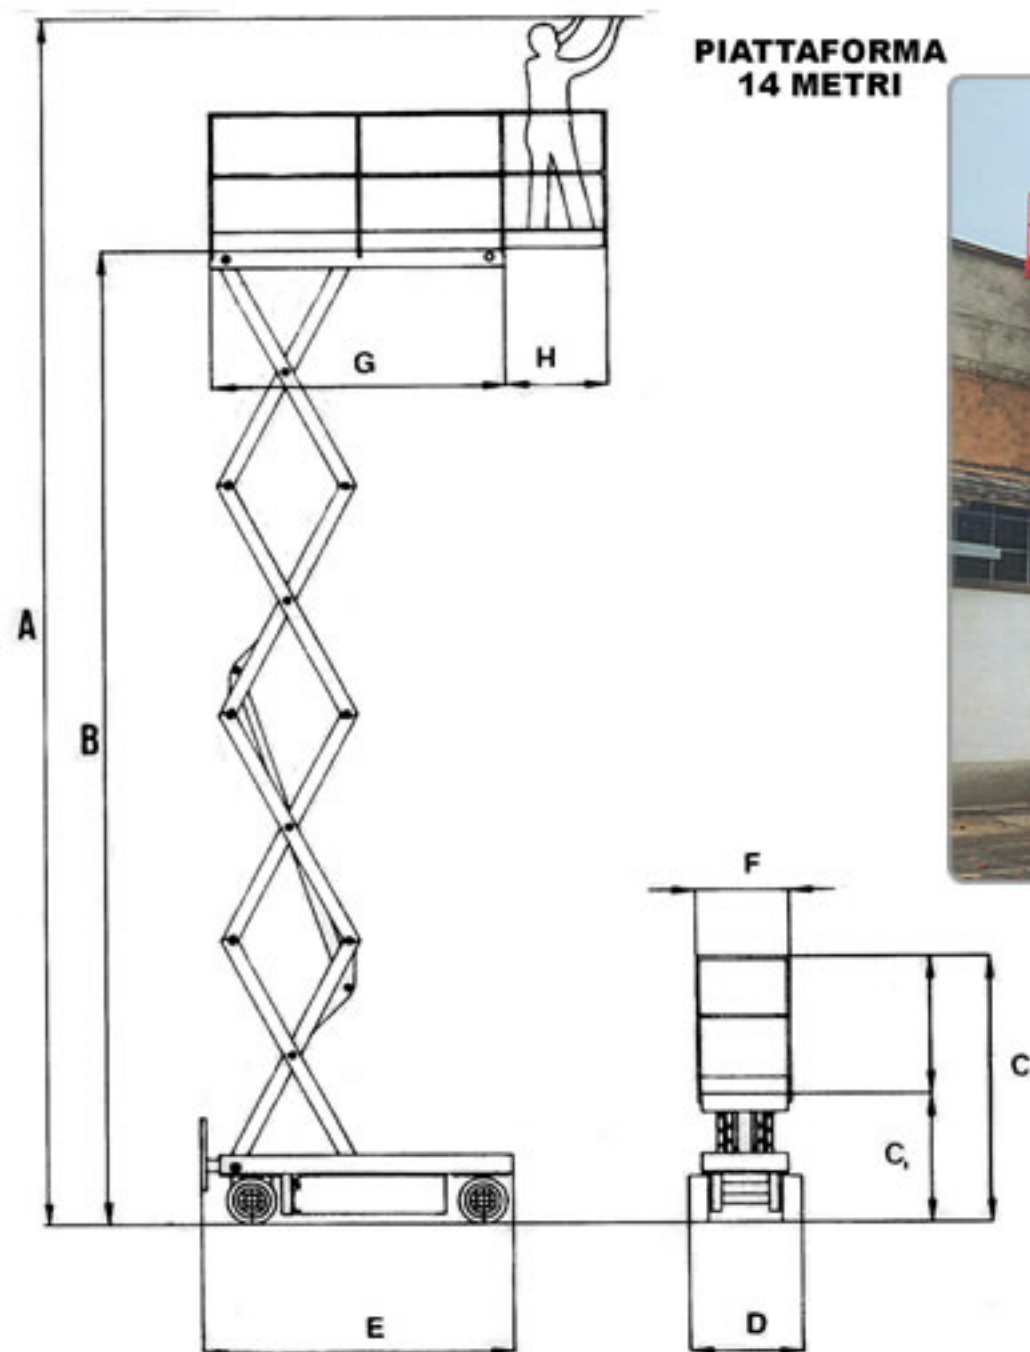

SIMON 1434

PIATTAFORMA 14 METRI

Peso 5.600 Kg
E.....4,00 mt
D.....2,20 mt
C.....2,32 mt
A...14,30 mt
H1,40 + 1,40 mt
Portata Kg 700