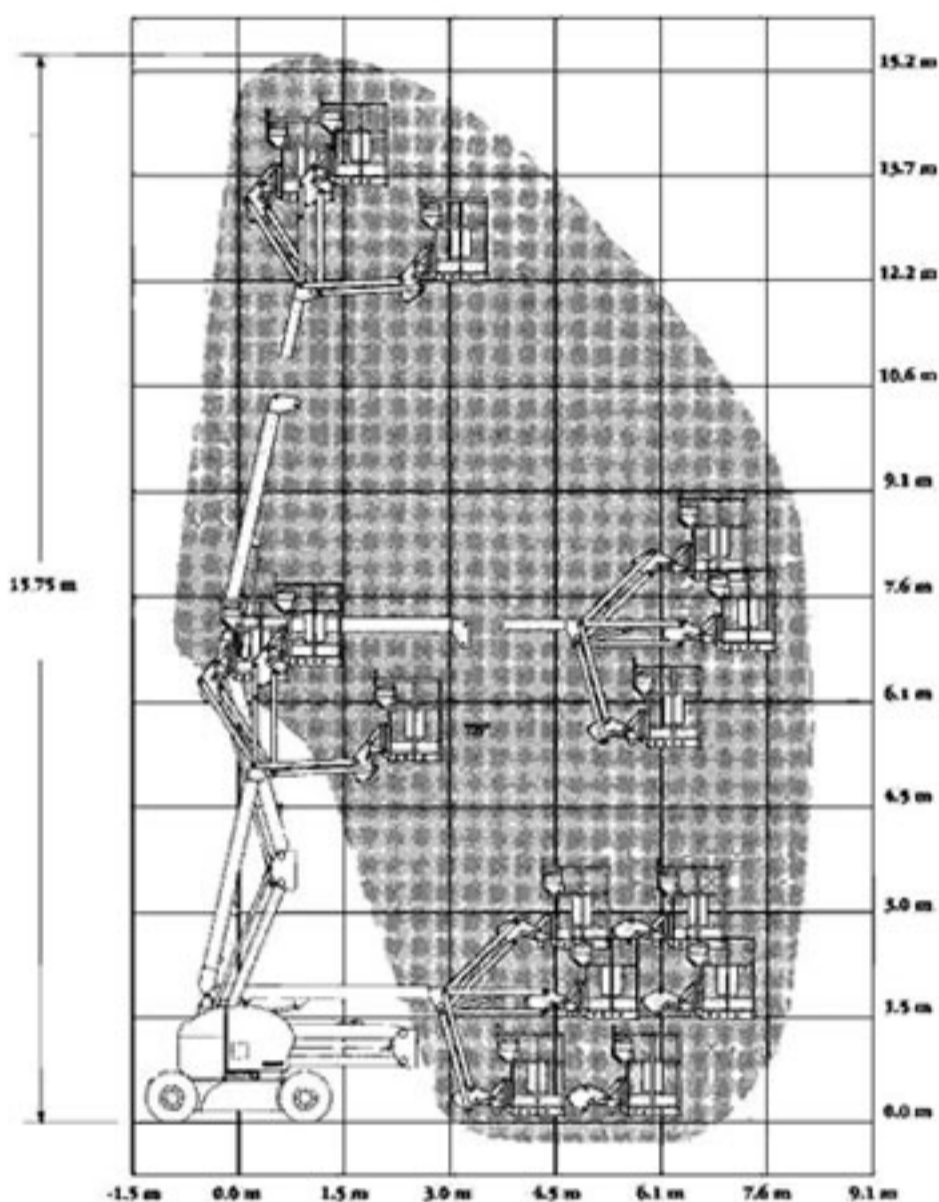

GROVE AMZ 51 E

PIATTAFORMA 16 METRI

Portata Kg 227
Peso Kg 6.486