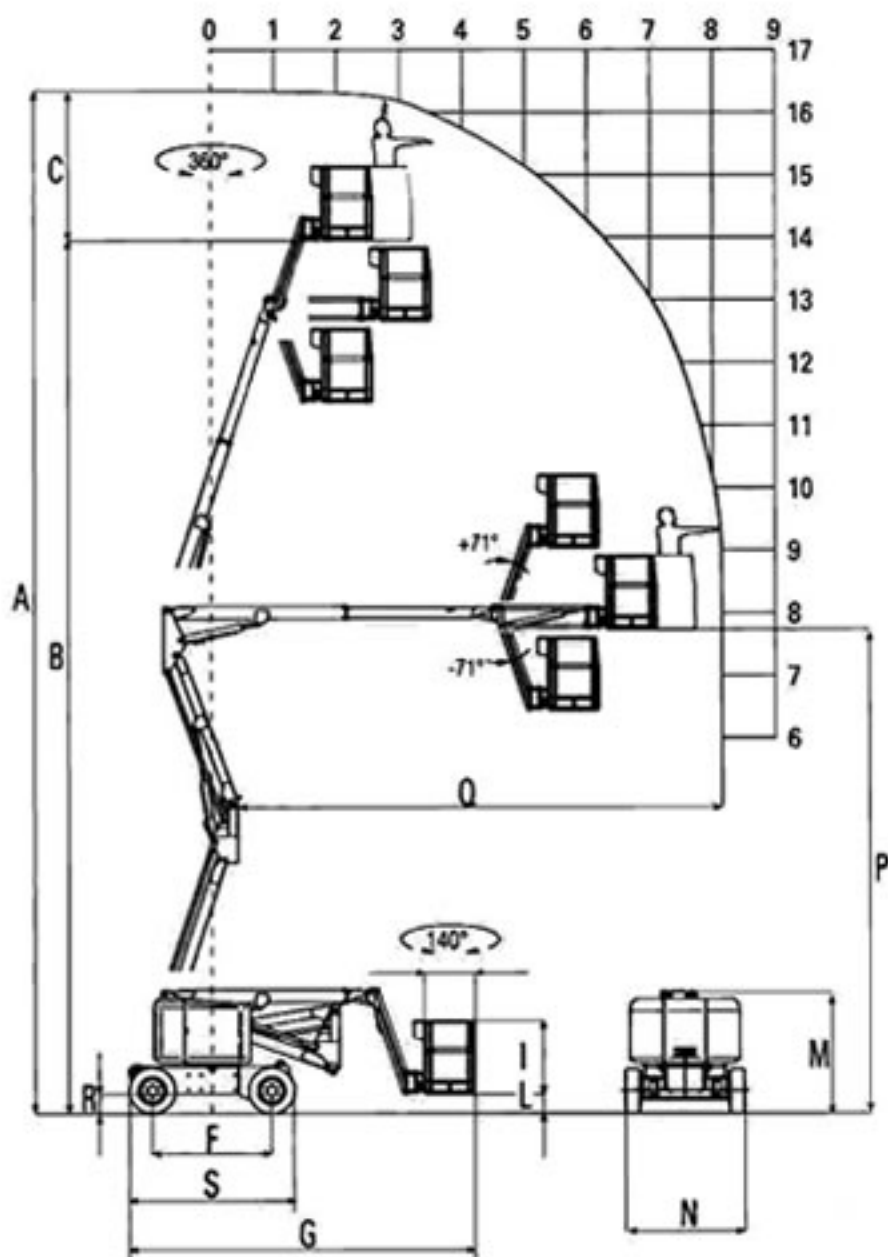

AIRO SG 1400 J-D 4WD

PIATTAFORMA 14 METRI

SG 1400 - J/E SG 1400 - J/E/D	
A	16000
B	14000
C	2000
F	1900
G	5500
I	1120
L	395
M	1985
N	1765/1800*
P	7800
Q	8100
R	290
S	2630

Portata Kg 220

Peso Kg 7.300