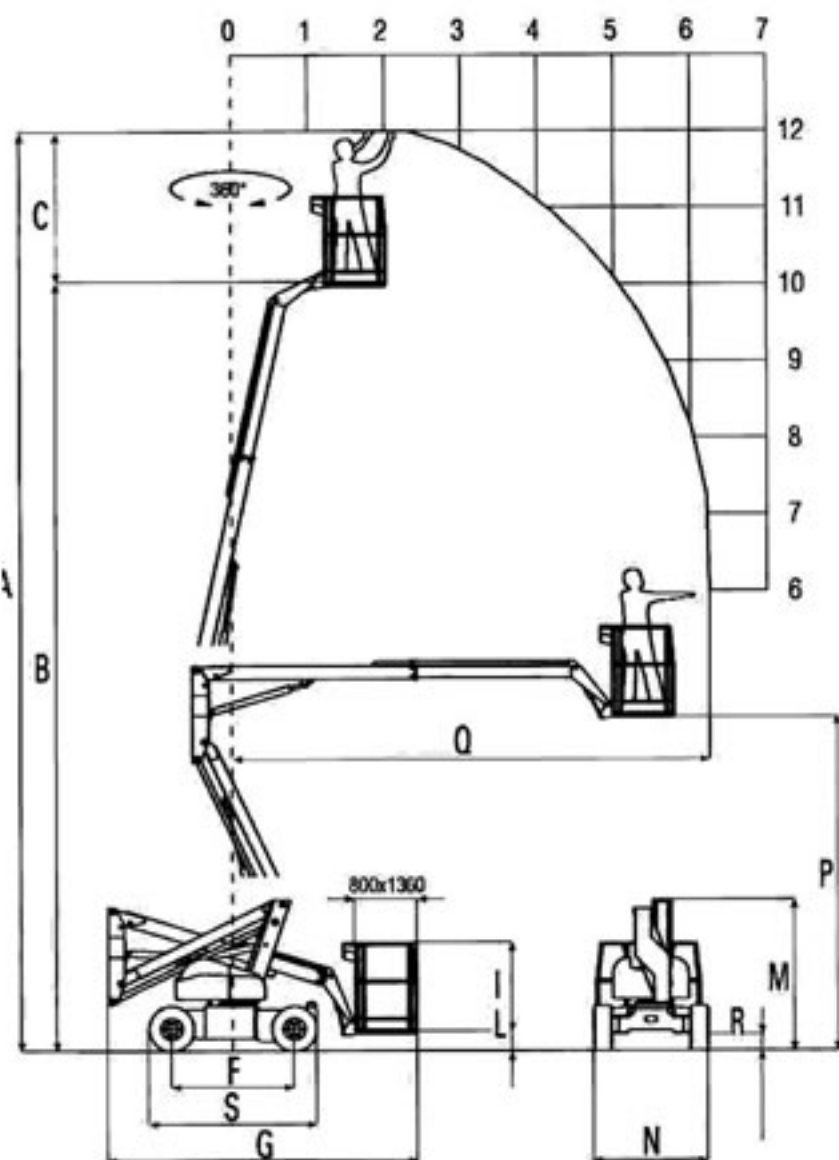

AIRO SG 1000

PIATTAFORMA 12 METRI

SG1000NewE	
A	12000
B	10000
C	2000
F	1600
G	4150/4230*
I	1120
L	285
M	1970
N	1500
P	4450
Q	6420
R	170
S	2214

Portata Kg 200
Peso Kg 3.900