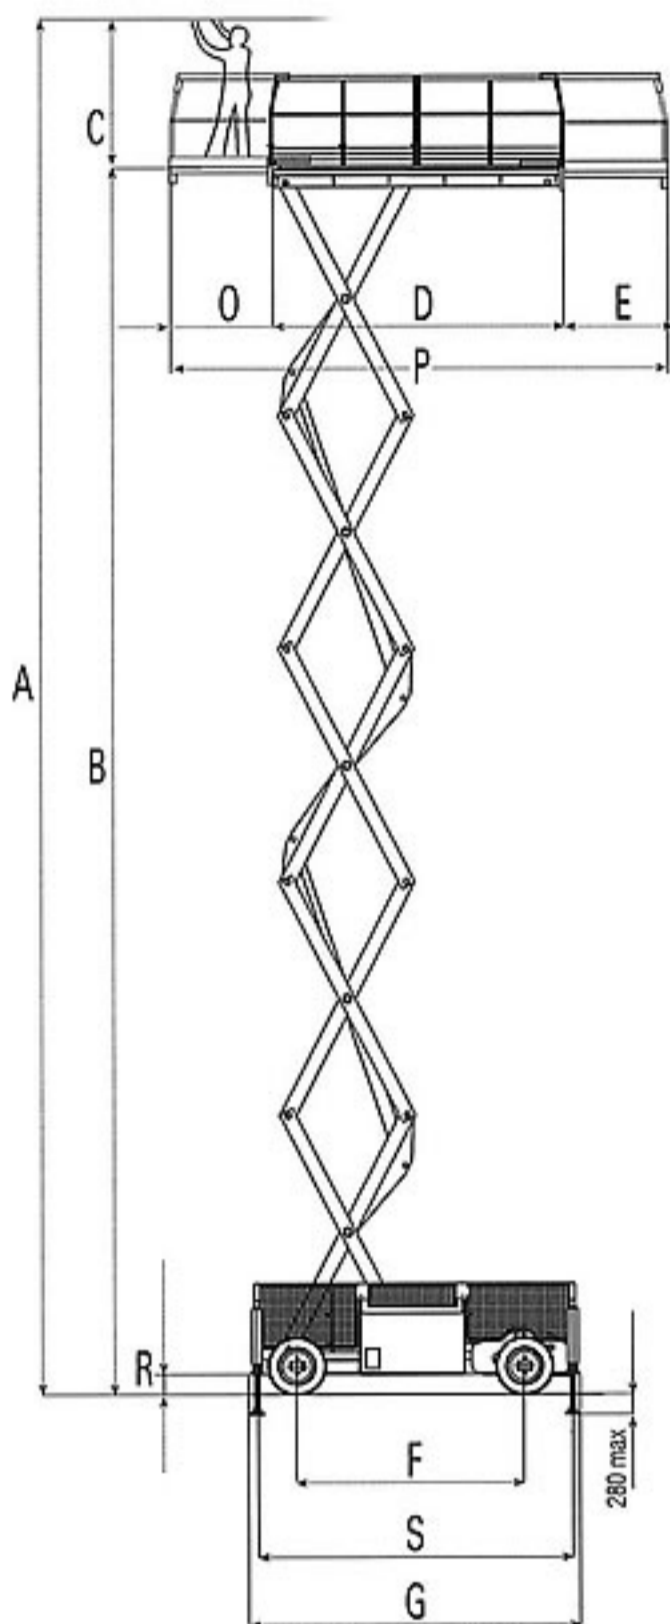

AIRO SF 1700 D - 4WD

A	19000/19250 max
B	17000/17250 max
C	2000
D	4040
E	1170
F	3120
G	4530
H	1875
I	1150
L	2210
M	3320 / 2580*
N	2330
O	1170
P	6380
R	370
S	4330
T	1920

Peso complessivo: Kg 9.520

Portata totale: Kg 500