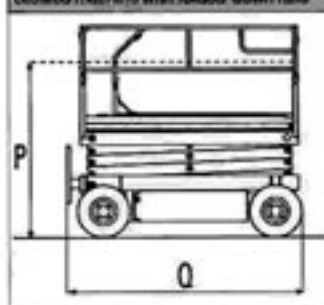

AIRO SF 1000 IR

PIATTAFORMA 12 METRI

Portata Kg 250

Peso Kg 1.395

Macchina chiusa con ringhiera abbassata
Stowed machine with folded-down rails

SF 1000-IRE	
A	12215
B	10215
C	2000
D	2360
E	850
E'	1500
F	1860
G	2415
H	1140
I	1150
L	1375
M	2525
N	1500
O	2555
P	2035
Q	2555