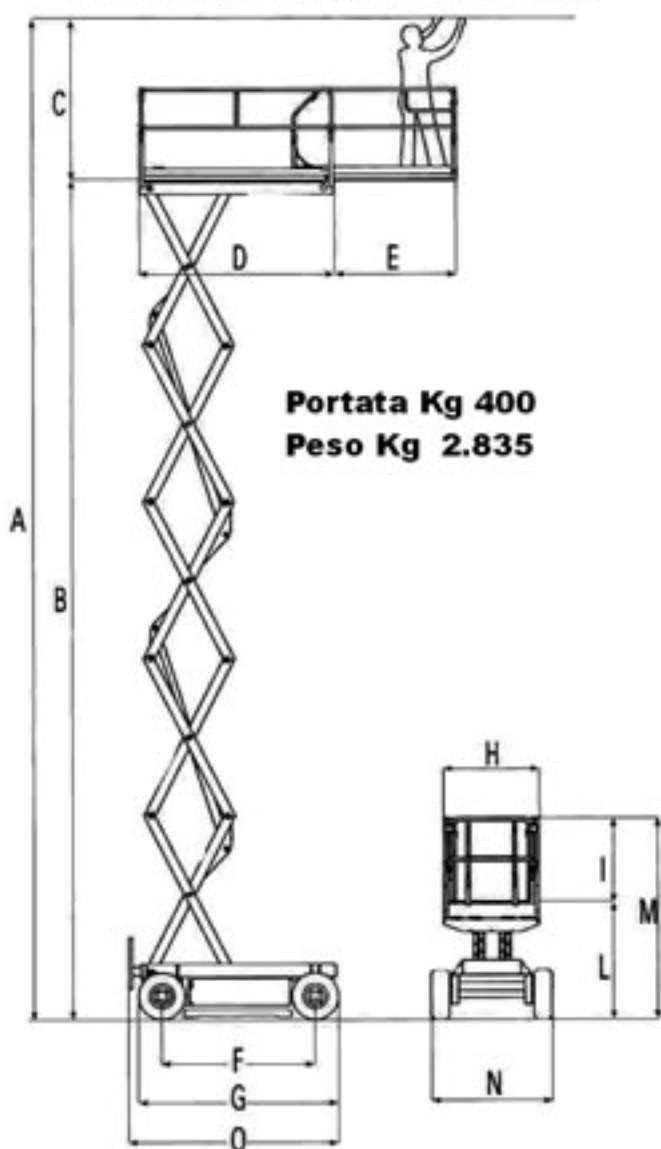

AIRO SF 1000 IR

PIATTAFORMA 12 METRI

Portata Kg 250

Peso Kg 1.395

Macchina chiusa con ringhiera abbassata
Stowed machine with folded-down rails

SF 1000-IRE	
A	12215
B	10215
C	2000
D	2360
E	850
E'	1500
F	1860
G	2415
H	1140
I	1150
L	1375
M	2525
N	1500
O	2555
P	2035
Q	2555