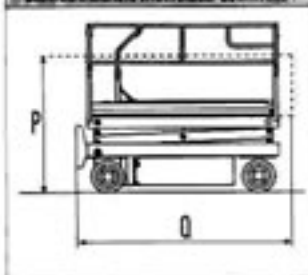

AIRO MICRA 600

piattaforma 6 metri

Portata Kg 250
Peso Kg 1.395

Macchine chiuse con ringhiera abbassate
Stored machine with folded-down rails

	Micra 600
A	8000
B	6000
C	2000
D	1650
E*	1000
F	1320
G	1650
H	740
I	1150
L	1045
M	2195
N	765
O	1805
P	1800
Q	2150