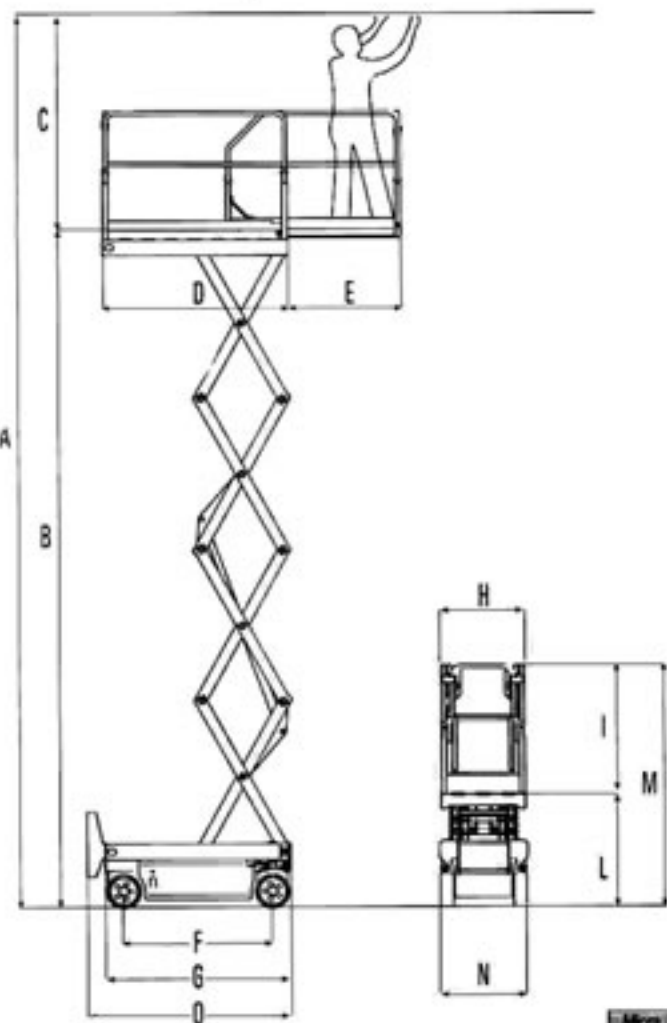

AIRO MICRA 600

piattaforma 6 metri

Portata Kg 250
Peso Kg 1.395

Macchine chiuse con ringhiera abbassate
Stored machine with folded-down rails

	Micra 600
A	8000
B	6000
C	2000
D	1650
E*	1000
F	1320
G	1650
H	740
I	1150
L	1045
M	2195
N	765
O	1805
P	1800
Q	2150